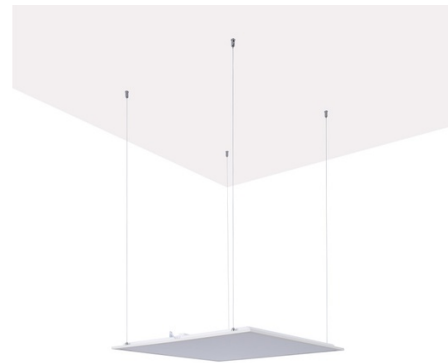

## Suspension kit for Slim LED panels

### Ref. B4220-2

Kit de suspension réglable en hauteur pour panneaux LED Slim. Il est livré avec 4 câbles en acier et tous les accessoires nécessaires pour installer des panneaux LED de manière suspendue au plafond, en ajustant la hauteur au niveau souhaité.